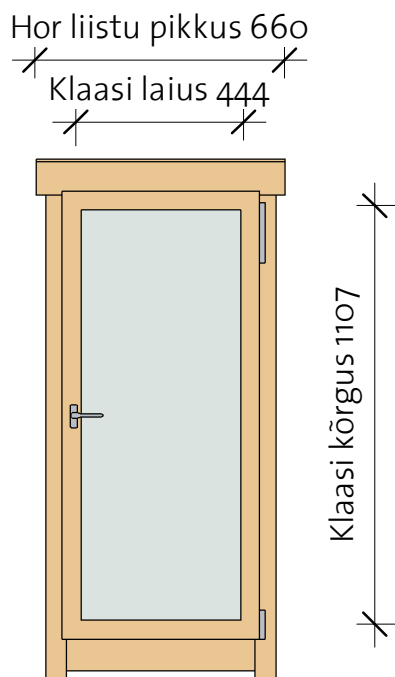

Basic windows 34

Basic 34 window 1 right

VIKTRÄ

Parem / Vaade väljast

- Lengi sügavus 34 mm
- Materjal - kuusk
- Piirdelauad kahel pool
- Avaneb sissepoole
- Tavaklaas 4 mm

Parem / Vaade seest

- Prosspulgad
- Veelaud all
- Veelaua liist alumiiniumist
- Kaldpöördavanev
- Kremooniga suletav

Basic 34 window 1			
Model	Type	Width	Height
B34W1R	Basic 34 window 1 right	560	1224
WCB8	Window crossbar 8		1x