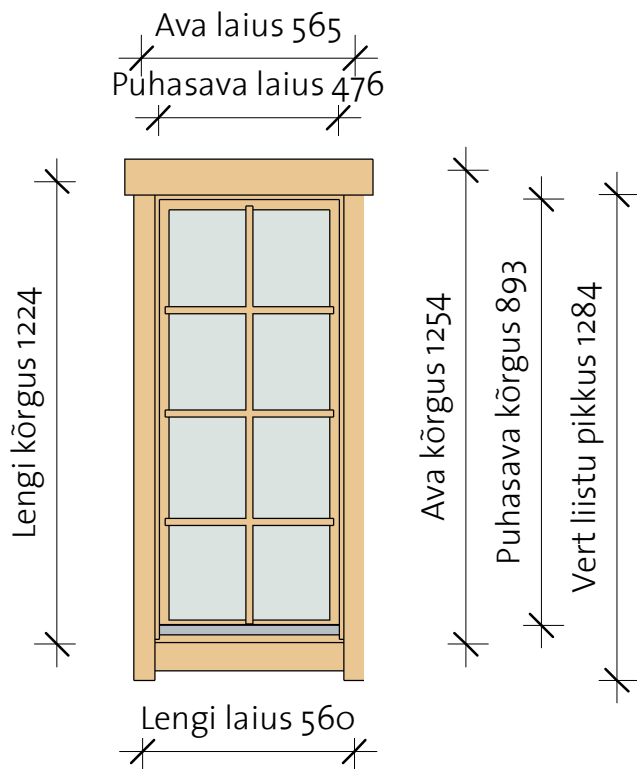

Basic windows 34

Basic 34 window 1 right

VIKTRÄ

Parem / Vaade väljast

- Lengi sügavus 34 mm
- Materjal - kuusk
- Piirdelauad kahel pool
- Avaneb sissepoole
- Tavaklaas 4 mm

Parem / Vaade seest

- Prosspulgad
- Veelaud all
- Veelaua liist alumiiniumist
- Kaldpöördavanev
- Kremooniga suletav

Basic 34 window 1			
Model	Type	Width	Height
B34W1R	Basic 34 window 1 right	560	1224
WCB8	Window crossbar 8		1x